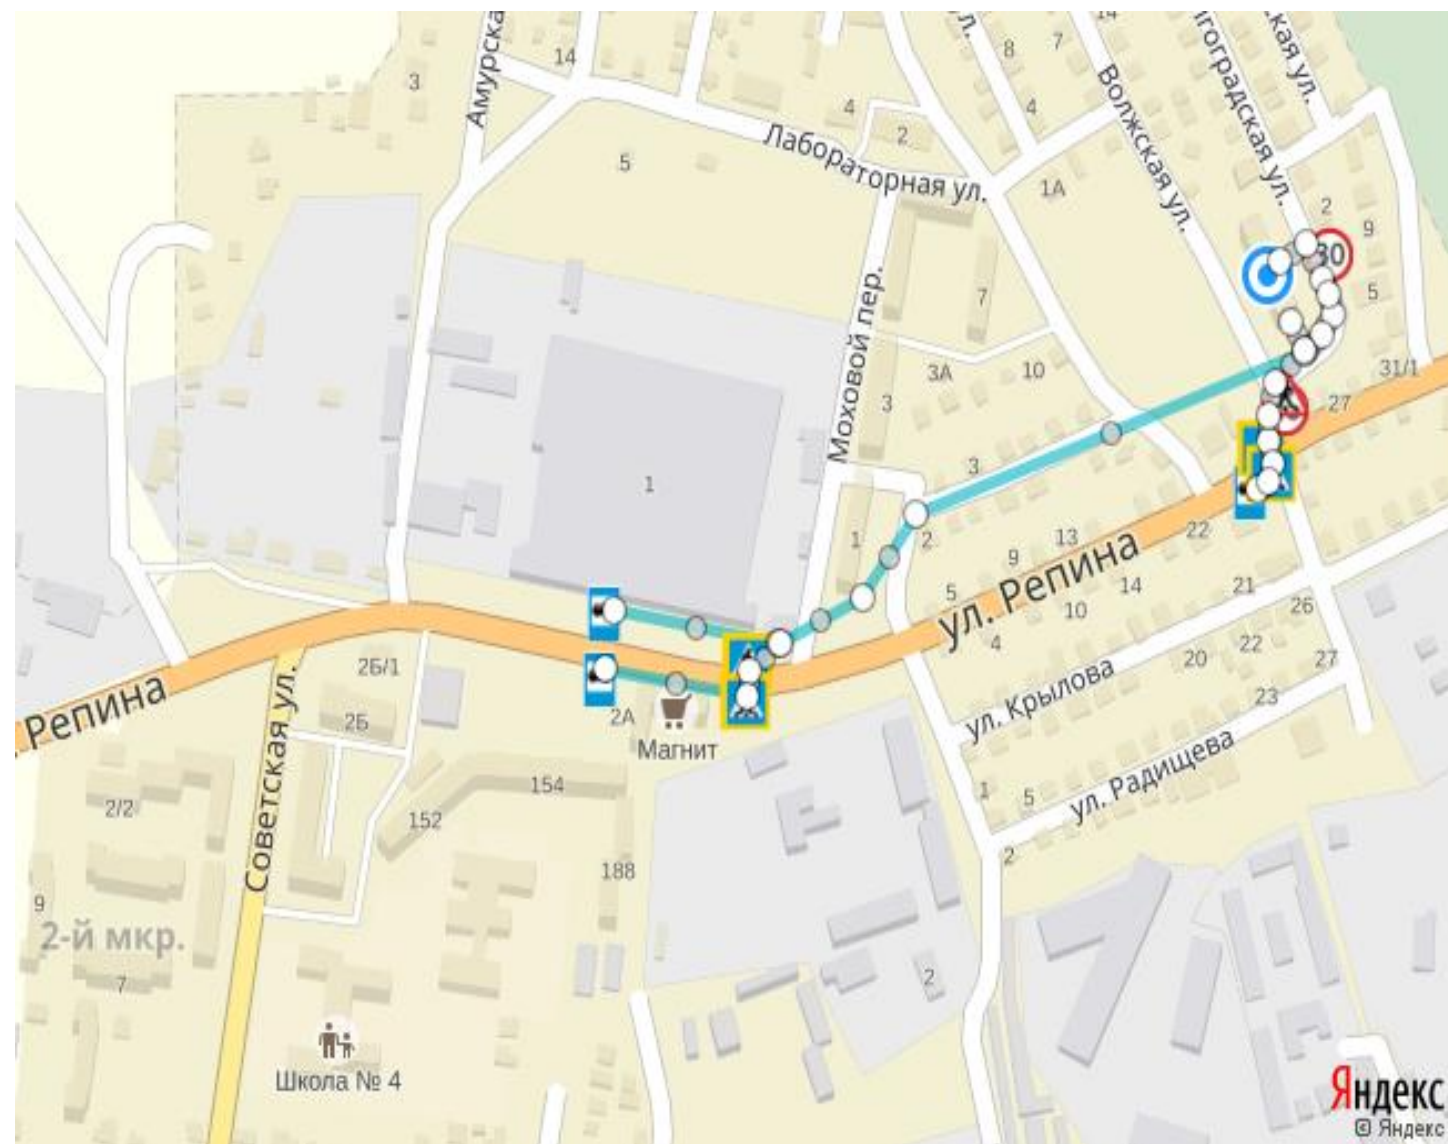

Схема 1

безопасного маршрута движения от МБДОУ «Детский сад № 5 «Радуга»

-  5.19.2 Пешеходный переход
-  Маршрут
-  5.16 Остановка автобуса
-  5.19.1 Пешеходный переход
-  3.24 Ограничение максимальной скорости
-  1.22 Пешеходный переход
-  3.24 Ограничение максимальной скорости

Схема 2

безопасного маршрута движения от МБДОУ «Детский сад № 5 «Радуга»

-  5.19.2 Пешеходный переход
-  Маршрут
-  5.16 Остановка автобуса
-  5.19.1 Пешеходный переход
-  3.24 Ограничение максимальной скорости
-  1.22 Пешеходный переход
-  3.24 Ограничение максимальной скорости