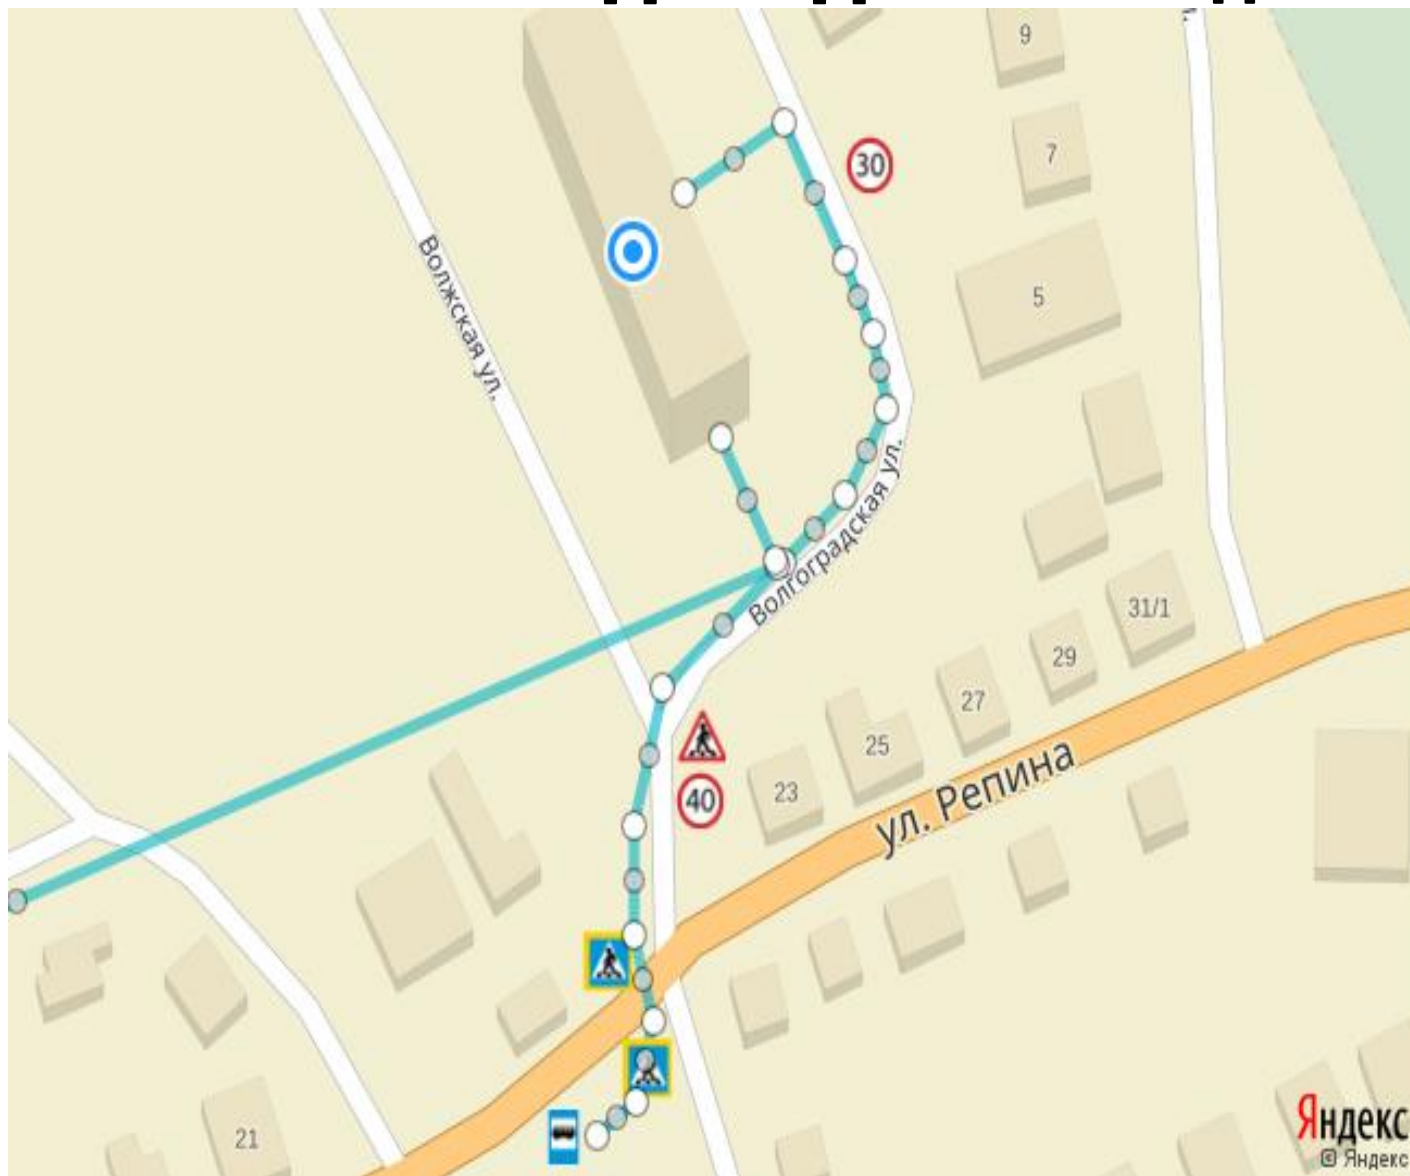

Схема 1

безопасного маршрута движения от МБДОУ «Детский сад № 5 «Радуга»

-  5.19.2 Пешеходный переход
-  Маршрут
-  5.16 Остановка автобуса
-  5.19.1 Пешеходный переход
-  3.24 Ограничение максимальной скорости
-  1.22 Пешеходный переход
-  3.24 Ограничение максимальной скорости

Схема 2

безопасного маршрута движения от МБДОУ «Детский сад № 5 «Радуга»

-  5.19.2 Пешеходный переход
-  Маршрут
-  5.16 Остановка автобуса
-  5.19.1 Пешеходный переход
-  3.24 Ограничение максимальной скорости
-  1.22 Пешеходный переход
-  3.24 Ограничение максимальной скорости