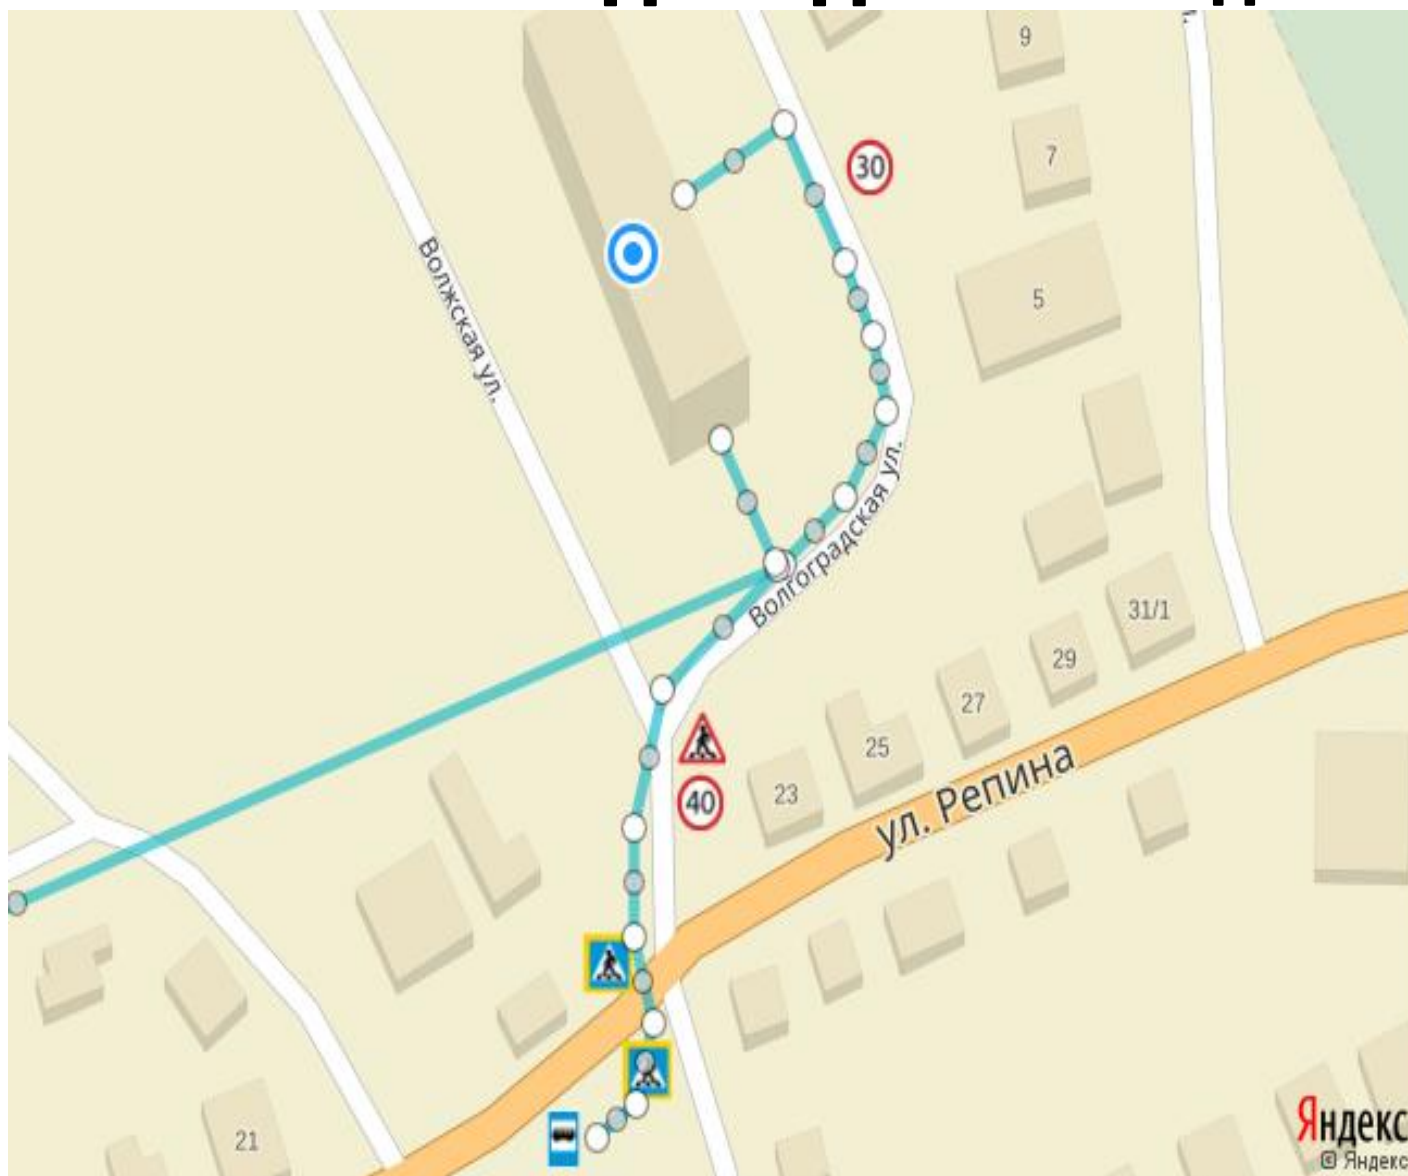

Схема 1

безопасного маршрута движения от МБДОУ «Детский сад № 5 «Радуга»

-  5.19.2 Пешеходный переход
-  Маршрут
-  5.16 Остановка автобуса
-  5.19.1 Пешеходный переход
-  3.24 Ограничение максимальной скорости
-  1.22 Пешеходный переход
-  3.24 Ограничение максимальной скорости

Схема 2

безопасного маршрута движения от МБДОУ «Детский сад № 5 «Радуга»

-  5.19.2 Пешеходный переход
-  Маршрут
-  5.16 Остановка автобуса
-  5.19.1 Пешеходный переход
-  3.24 Ограничение максимальной скорости
-  1.22 Пешеходный переход
-  3.24 Ограничение максимальной скорости